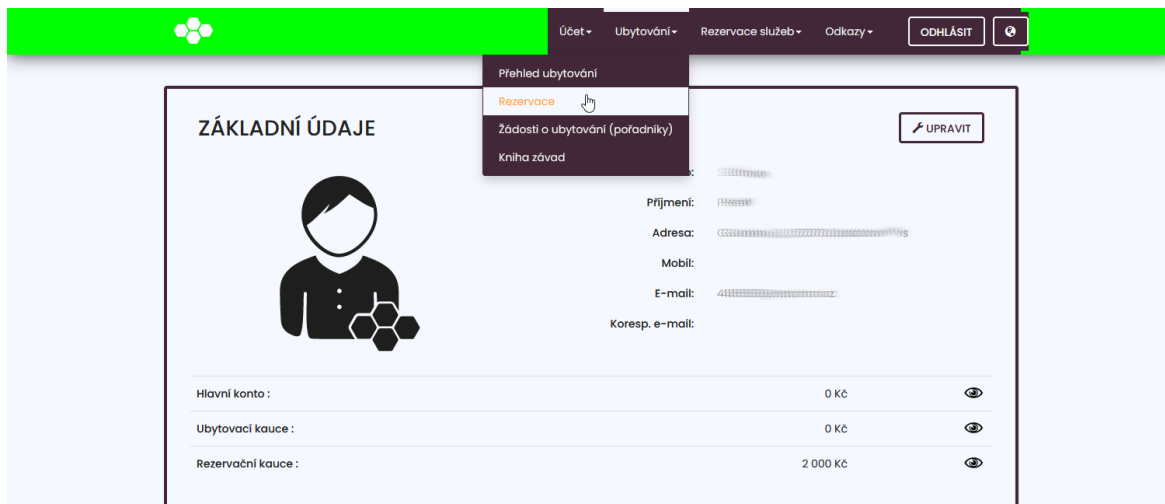

Rezervace lůžka na kolejích SKM MUNI

- 1) Přihlaste se do aplikace WebISKaM na adrese: <https://iskam.skm.muni.cz/>.

- 2) V horním menu zvolte **Ubytování** a z rozbalovacího seznamu zvolte **Rezervace**.

3) Klikněte na tlačítko **Nová rezervace**.

The screenshot shows a web interface with a green header and a dark footer. The main content area is light blue and contains a white box with the title "NOVÁ REZERVACE". Below the title, the text reads "Máte možnost vytvořit novou rezervaci". A mouse cursor is hovering over an orange button labeled "NOVÁ REZERVACE". The footer contains buttons for "SKRÝT PANEL", "KONTAKTY", and "LANGUAGE".

4) Z upozornění se dozvíte, jak dlouho je nutné čekat, než Vám systém umožní pokračovat dále.

The screenshot shows the same web interface as above, but the main content area now displays a notification. The title "NOVÁ REZERVACE" is at the top. Below it, the text reads: "Vážený kliente, z důvodu proaktivní ochrany proti přetížení ubytovacího systému ISKaM, při velkém zájmu o rezervace, budete mít možnost pokračovat v rezervaci o něco později. Prozatím prosím vyčkejte. Systém vám umožní pokračovat v rezervaci přesně od: 13.07.2022 15:22:04 SELČ". Below this, it says "Aktuálně se vyřizují požadavky 1 klientů, kteří se přihlásili před vámi." and "V případě, že nestihnete rezervovat lůžko a volná lůžka již budou vyčerpána, obdržíte informaci na e-mail: 4444444@mail.muni.cz". It also mentions "Nadále existuje možnost, že se v budoucnu určitá lůžka uvolní. Průběžně prosím sledujte www.skm.muni.cz." and "Pro vstup do systému rezervací Vám ještě zbývá: 0:57:43". At the bottom left, it says "Děkujeme." and at the bottom right, there is an orange button labeled "OBNOVIT". The footer remains the same.