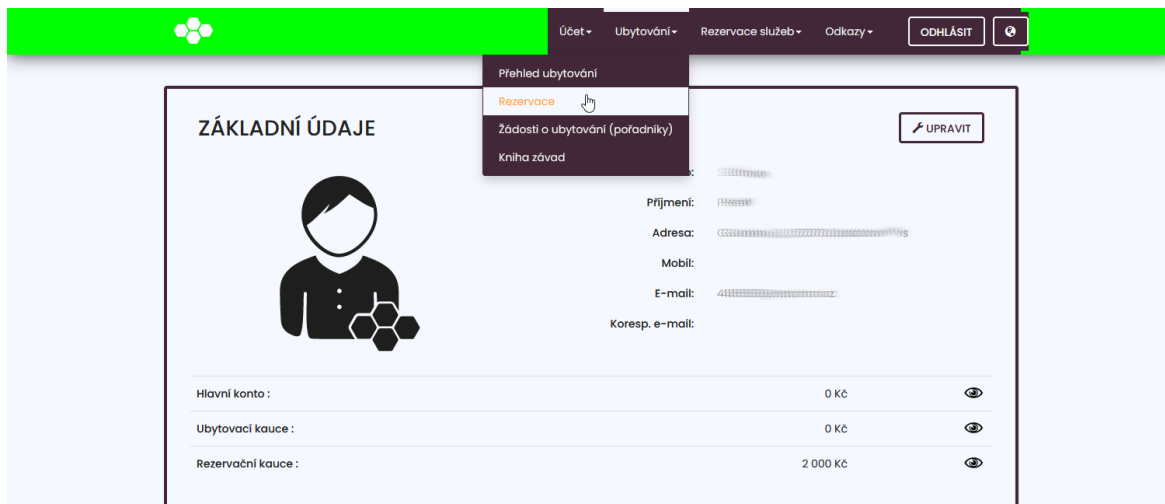

# Rezervace lůžka na kolejích SKM MUNI

- 1) Přihlaste se do aplikace WebISKaM na adrese: <https://iskam.skm.muni.cz/>.

- 2) V horním menu zvolte **Ubytování** a z rozbalovacího seznamu zvolte **Rezervace**.

3) Klikněte na tlačítko **Nová rezervace**.

The screenshot shows a web interface with a green header and a dark footer. The main content area is light blue and contains a white box with the title "NOVÁ REZERVACE". Below the title, the text reads "Máte možnost vytvořit novou rezervaci". A mouse cursor is hovering over an orange button labeled "NOVÁ REZERVACE". The footer contains buttons for "SKRÝT PANEL", "KONTAKTY", and "LANGUAGE".

4) Z upozornění se dozvíte, jak dlouho je nutné čekat, než Vám systém umožní pokračovat dále.

The screenshot shows the same web interface as above, but the main content area now displays a message. The title "NOVÁ REZERVACE" is at the top. Below it, the text reads: "Vážený kliente, z důvodu proaktivní ochrany proti přetížení ubytovacího systému ISKaM, při velkém zájmu o rezervace, budete mít možnost pokračovat v rezervaci o něco později. Prozatím prosím vyčkejte. Systém vám umožní pokračovat v rezervaci přesně od: 13.07.2022 15:22:04 SELČ". Below this, it says "Aktuálně se vyřizují požadavky 1 klientů, kteří se přihlásili před vámi." and "V případě, že nestihnete rezervovat lůžko a volná lůžka již budou vyčerpána, obdržíte informaci na e-mail: [4444444@mail.muni.cz](mailto:4444444@mail.muni.cz)". It also mentions "Nadále existuje možnost, že se v budoucnu určitá lůžka uvolní. Průběžně prosím sledujte [www.skm.muni.cz](http://www.skm.muni.cz)." and "Pro vstup do systému rezervací Vám ještě zbývá: 0:57:43". At the bottom left, it says "Děkujeme." and at the bottom right, there is an orange button labeled "OBNOVIT". The footer remains the same.