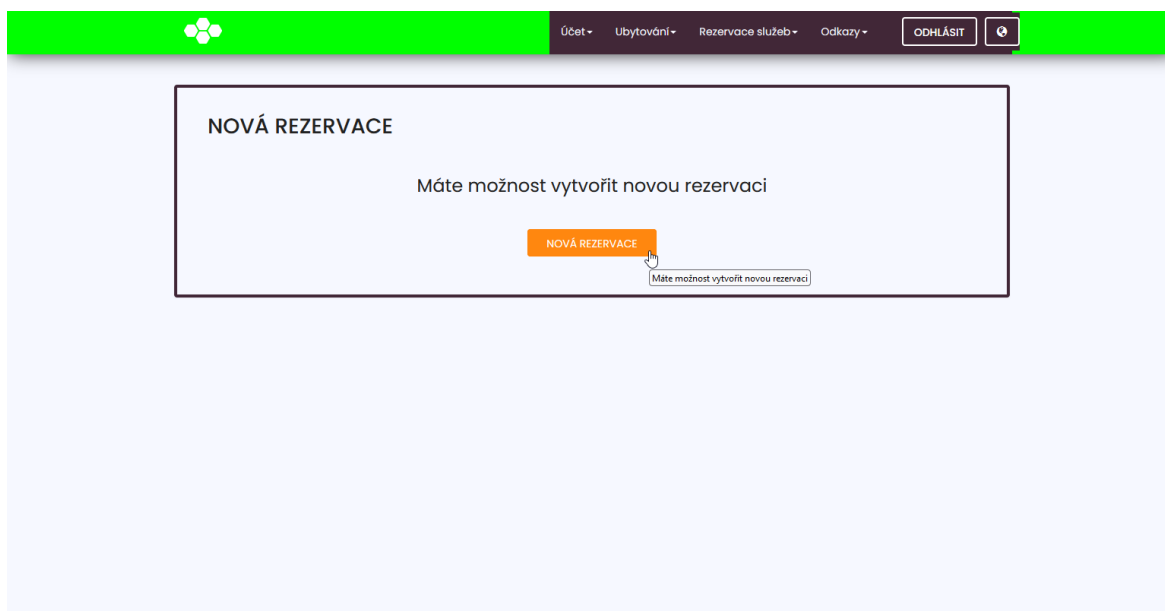

Rezervace lůžka na kolejích SKM MUNI

- 1) Přihlaste se do aplikace **ISKaM** na adrese: <https://iskam.skm.muni.cz/>.

- 2) V horním menu zvolte **Ubytování** a z rozbalovacího seznamu zvolte **Rezervace**.

3) Klikněte na tlačítko **Nová rezervace**.

4) Z upozornění se dozvíte, jak dlouho je nutné čekat, než Vám systém umožní pokračovat dále.

- 5) Po uplynutí času se stránka obnoví a nabídne Vám možnost vybrat si termín pobytu a konkrétní kolej.

The screenshot shows a web form titled "NOVÁ REZERVACE" (New Reservation). At the top, there is a navigation bar with a logo and menu items: "Účet", "Ubytování", "Rezervace služeb", "Odkazy", and "ODHLÁSIT". The form contains the following fields: