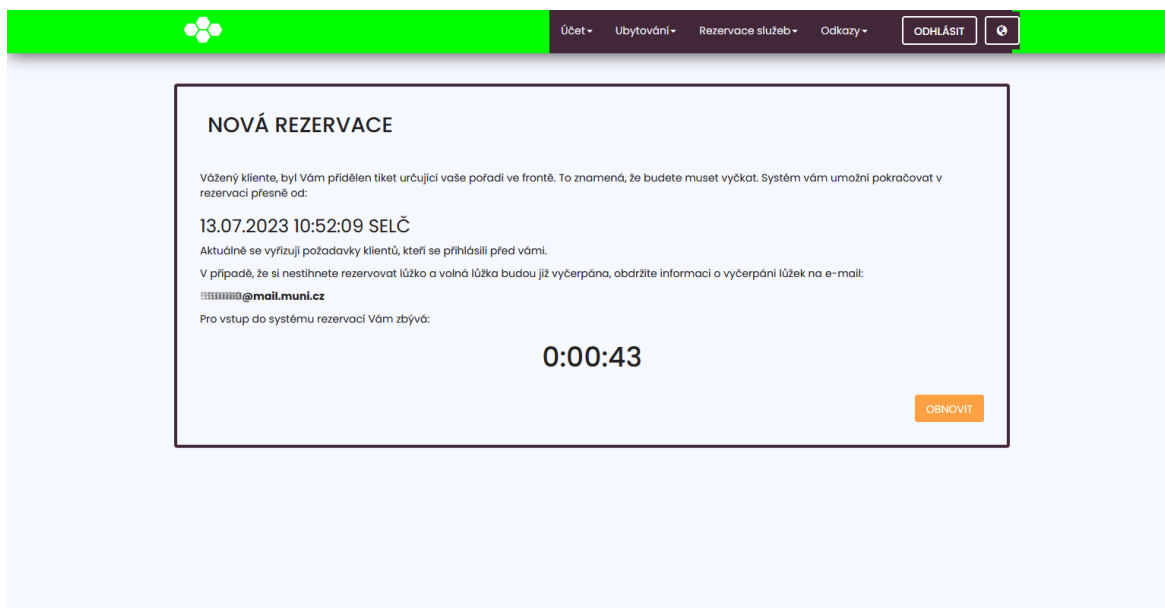

Rezervace lůžka na kolejích SKM MUNI

- 1) Přihlaste se do aplikace **ISKaM** na adrese: <https://iskam.skm.muni.cz/>.

- 2) V horním menu zvolte **Ubytování** a z rozbalovacího seznamu zvolte **Rezervace**.

3) Klikněte na tlačítko **Nová rezervace**.

4) Z upozornění se dozvíte, jak dlouho je nutné čekat, než Vám systém umožní pokračovat dále.

- 5) Po uplynutí času se stránka obnoví a nabídne Vám možnost vybrat si termín pobytu a konkrétní kolej.

The screenshot shows a web form titled "NOVÁ REZERVACE" (New Reservation). At the top, there is a navigation bar with a logo and menu items: "Účet", "Ubytování", "Rezervace služeb", "Odkazy", and "ODHLÁSIT". The form contains the following fields: