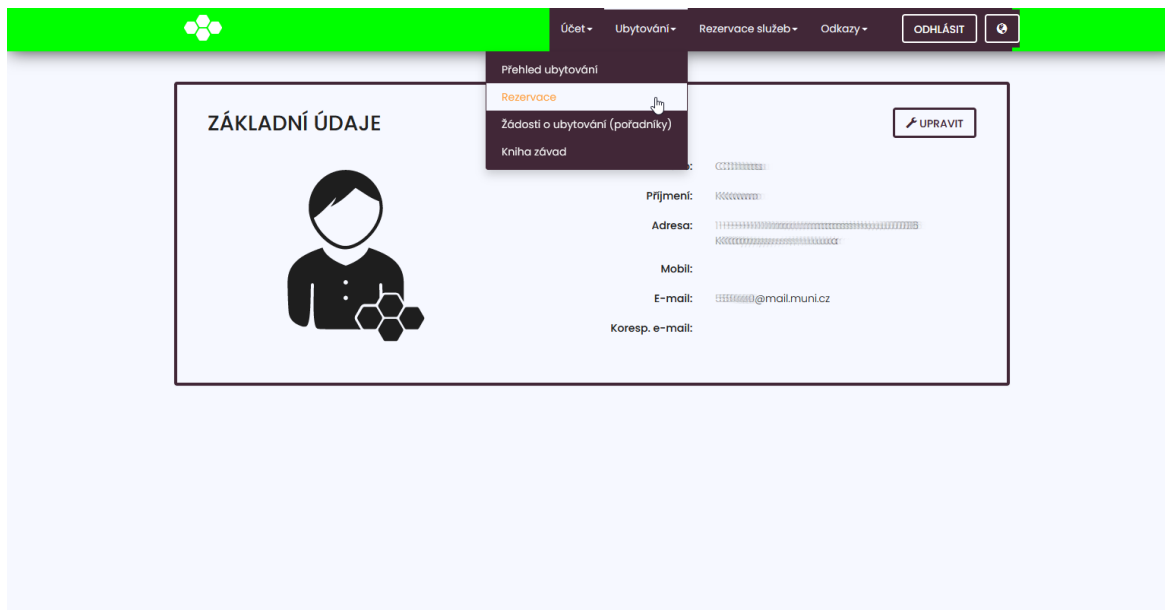

Rezervace lůžka na kolejích SKM MUNI

- 1) Přihlaste se do aplikace **ISKaM** na adrese: <https://iskam.skm.muni.cz/>.

- 2) V horním menu zvolte **Ubytování** a z rozbalovacího seznamu zvolte **Rezervace**.

3) Klikněte na tlačítko **Nová rezervace**.

4) Z upozornění se dozvíte, jak dlouho je nutné čekat, než Vám systém umožní pokračovat dále.

- 5) Po uplynutí času se stránka obnoví a nabídne Vám možnost vybrat si termín pobytu a konkrétní kolej.

The screenshot shows a web form titled "NOVÁ REZERVACE" (New Reservation). At the top, there is a navigation bar with a logo and menu items: "Účet", "Ubytování", "Rezervace služeb", "Odkazy", and "ODHLÁSIT". The form contains the following fields: